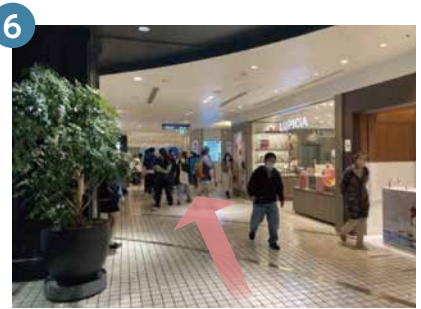

# 相鉄線 横浜駅から MRI施設(メディカルスキャンニング横浜)へのご案内

MRI施設 メディカルスキャンニング横浜

1 相鉄線1階改札口を出ます

2 まっすぐ進みます

3

4 道なりに進みます

5

6

7 JR西口に出ます。こちらの看板をみて西口と記載がある方に進みます(左に曲がります)

8 右に曲がります

9

三菱UFJ信託銀行に向かって進みます

2枚目に続く→