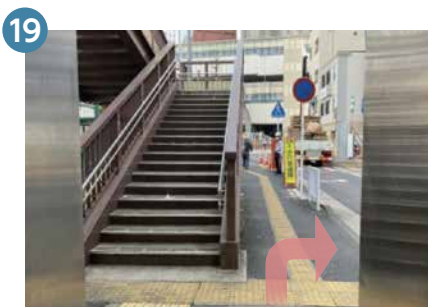

# 相鉄線 横浜駅から MRI施設(メディカルスキャンニング横浜)へのご案内

MRI施設 メディカルスキャンニング横浜

1 相鉄線1階改札口を出ます

2 まっすぐ進みます

3

4 道なりに進みます

5

6

# 相鉄線 横浜駅から MRI施設(メディカルスキャンニング横浜)へのご案内 2/2

10 横断歩道を渡ります

11 右側にFRIDAYSがあります

12 ヨドバシカメラの方に直進します

13

14

道なりに進む。

15

バス停を越えます

16

歩道橋のエレベーターに乗ります

17

エレベーターを降りて真っ直ぐ進みます

18

エレベーターで下ります

19

出たら右に行きます

20

トヨタレンタカーを左手に進みます

21

左手側にメディカルスキャンニング横浜がございます